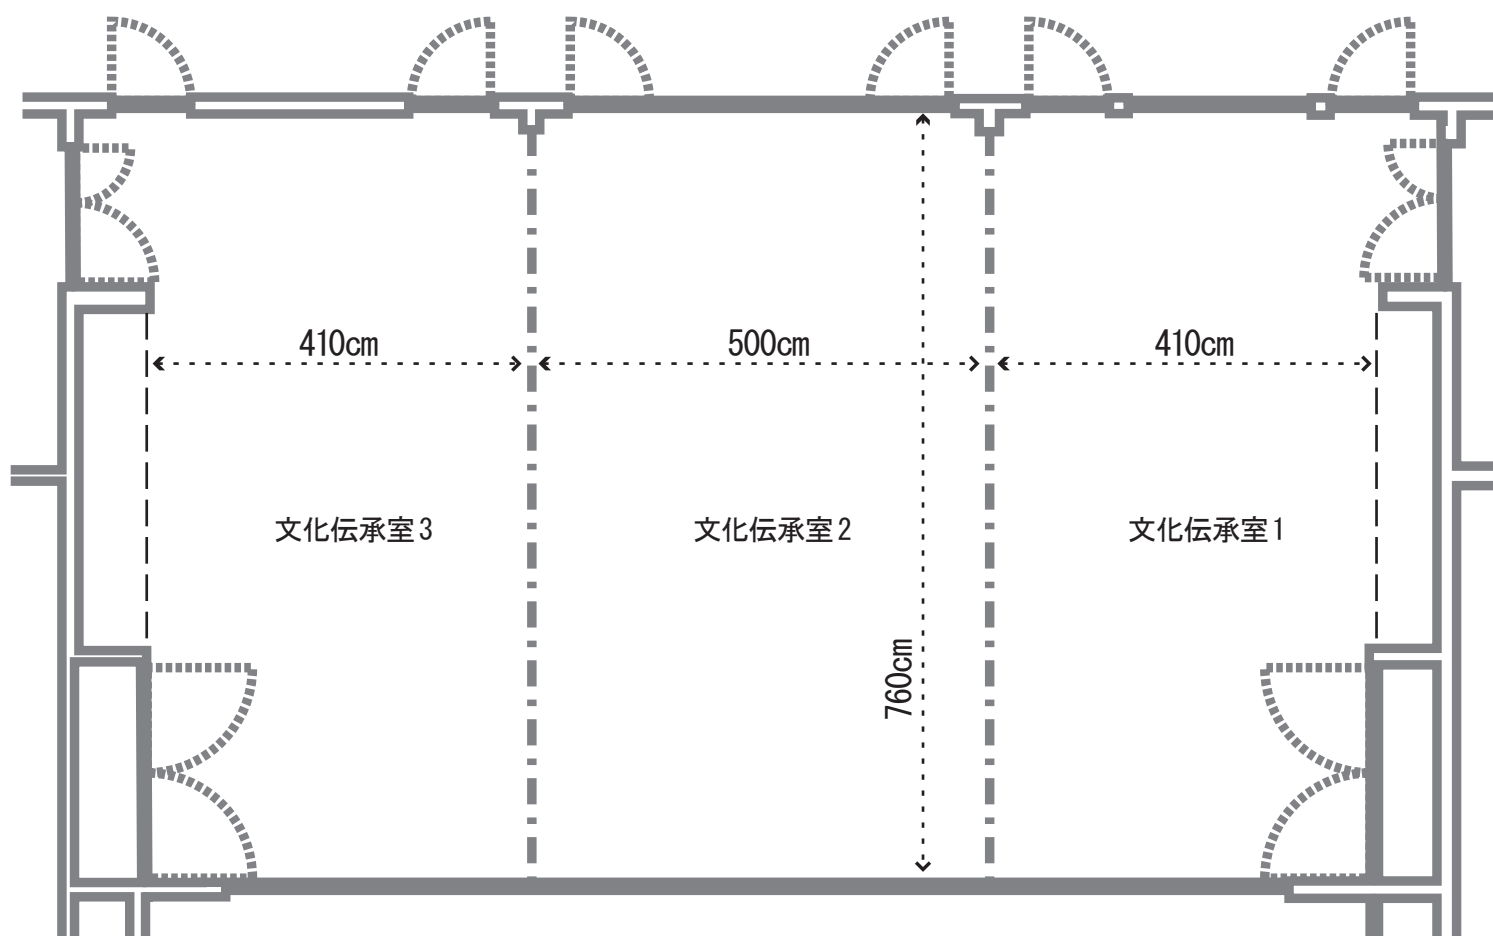

白鷹町文化交流センターあゆむ 文化伝承室平面図

--- スライディングウォールが設置可能な場所